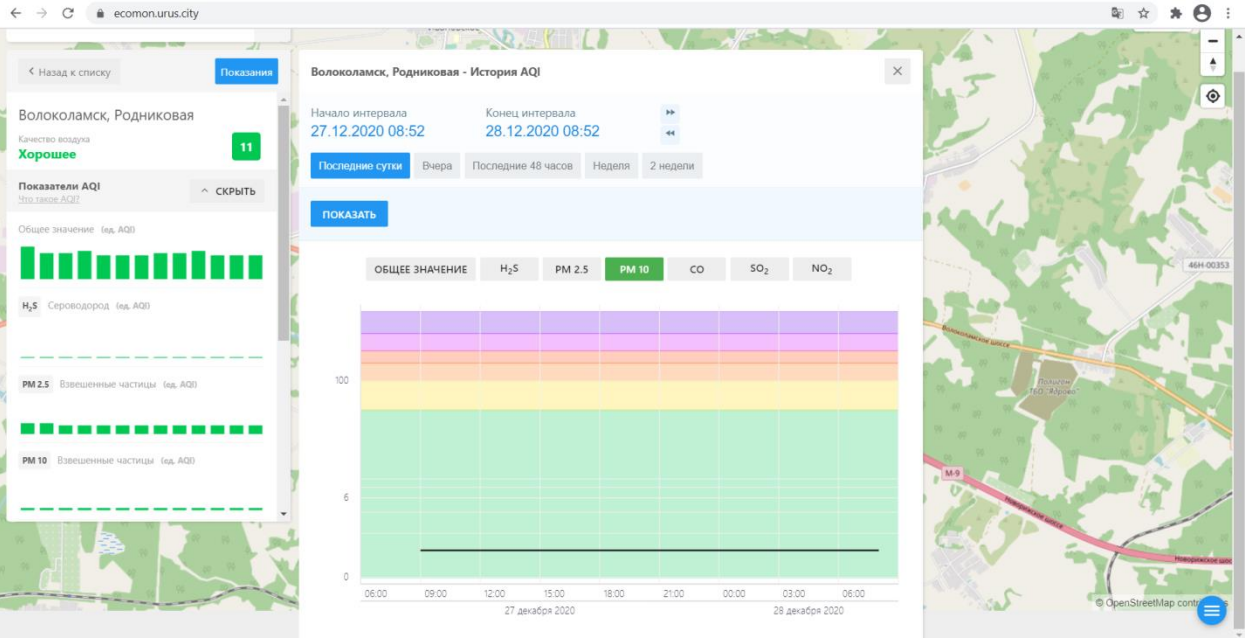

← → ↻ ecomon.urus.city

Волоколамск, Родниковая - История AQI

Начало интервала: 27.12.2020 08:52 Конец интервала: 28.12.2020 08:52

Последние сутки Вчера Последние 48 часов Неделя 2 недели

ПОКАЗАТЬ

ОБЩЕЕ ЗНАЧЕНИЕ H₂S **PM 2.5** PM 10 CO SO₂ NO₂

06:00 09:00 12:00 15:00 18:00 21:00 00:00 03:00 06:00

27 декабря 2020 28 декабря 2020

Волоколамск, Родниковая

Качество воздуха: **Хорошее** 11

Показатели AQI

Общее значение (ед. AQI)

H₂S Сероводород (ед. AQI)

PM 2.5 Взвешенные частицы (ед. AQI)

PM 10 Взвешенные частицы (ед. AQI)

464-00353

© OpenStreetMap contributors

← Назад к списку Показания

Волоколамск, Родниковая

Качество воздуха
Хорошее 11

Показатели AQI ^ СКРЫТЬ

Общее значение (ед. AQI)

H₂S Сероводород (ед. AQI)

PM 2.5 Взвешенные частицы (ед. AQI)

PM 10 Взвешенные частицы (ед. AQI)

Волоколамск, Родниковая - История AQI X

Начало интервала: 27.12.2020 08:52 Конец интервала: 28.12.2020 08:52